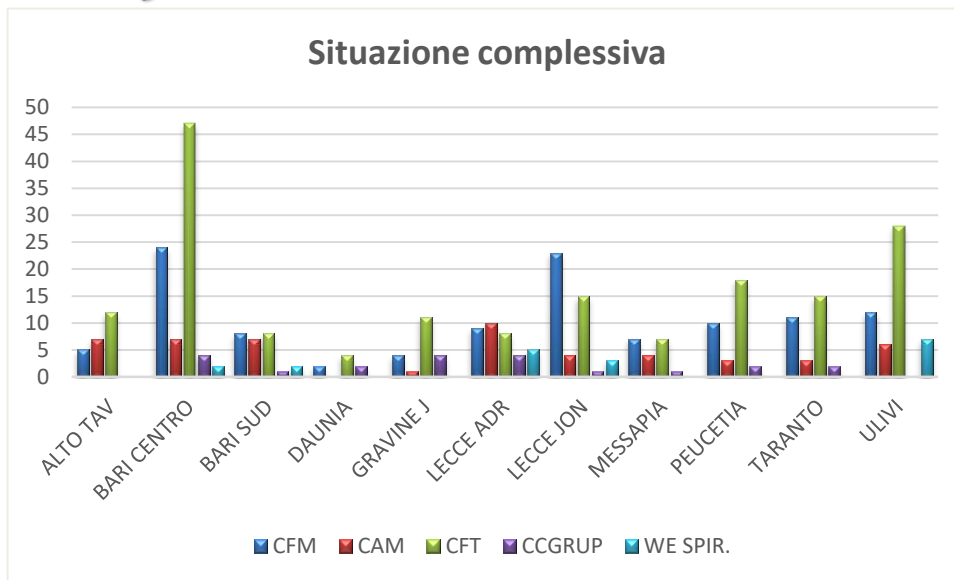

Partecipazione Eventi di Fo.Ca. regionali 2021/2022

CFT

- ALTO TAV
- BARI CENTRO
- BARI SUD
- DAUNIA
- GRAVINE J
- LECCE ADR
- LECCE JON
- MESSAPIA
- PEUCETIA
- TARANTO
- ULIVI

CFM

CAM

CCGRUP

WE SPIRITUALITA'

- ALTO TAV
- BARI CENTRO
- BARI SUD
- DAUNIA
- GRAVINE J
- LECCE ADR
- LECCE JON
- MESSAPIA
- PEUCETIA
- TARANTO
- ULIVI