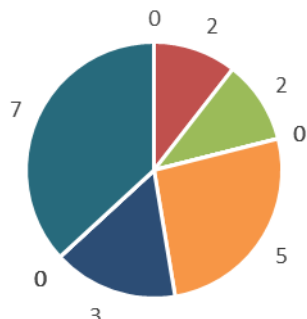

Partecipazione Eventi di Fo.Ca. regionali 2021/2022

CFT

- ALTO TAV
- BARI CENTRO
- BARI SUD
- DAUNIA
- GRAVINE J
- LECCE ADR
- LECCE JON
- MESSAPIA
- PEUCETIA
- TARANTO
- ULIVI

CFM

CAM

CCGRUP

WE SPIRITUALITA'

- ALTO TAV
- BARI CENTRO
- BARI SUD
- DAUNIA
- GRAVINE J
- LECCE ADR
- LECCE JON
- MESSAPIA
- PEUCETIA
- TARANTO
- ULIVI