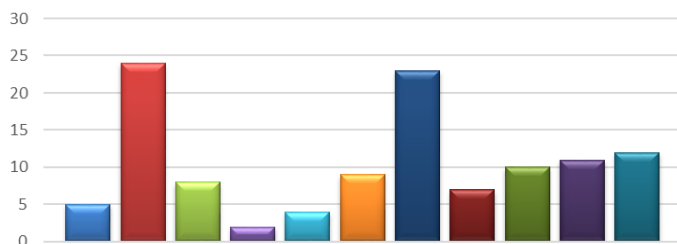

Partecipazione Eventi di Fo.Ca. regionali 2021/2022

CFT

- ALTO TAV
- BARI CENTRO
- BARI SUD
- DAUNIA
- GRAVINE J
- LECCE ADR
- LECCE JON
- MESSAPIA
- PEUCETIA
- TARANTO
- ULIVI

CFM

CAM

CCGRUP

WE SPIRITUALITA'

- ALTO TAV
- BARI CENTRO
- BARI SUD
- DAUNIA
- GRAVINE J
- LECCE ADR
- LECCE JON
- MESSAPIA
- PEUCETIA
- TARANTO
- ULIVI